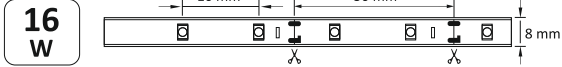

PASEK LED

index: 301888; 301222; 301901; 301239; 301895; 301260; 301918; 301277

12V DC	45 W	300 LED SMD	120° ✕	20000h
≥10000 ON OFF				+5 +25 °C
IP 20 301888, 301222 301901, 301239	IP 44 301895, 301260 301918, 301277			