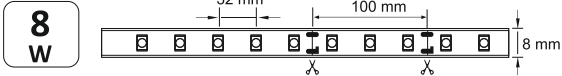

PASEK LED

index: 301888; 301222; 301901; 301239; 301895; 301260; 301918; 301277

12V DC	45 W	300 LED SMD	120° ✕	20000h
≥10000 ON OFF				+5 +25 °C
IP 20 301888, 301222 301901, 301239	IP 44 301895, 301260 301918, 301277			